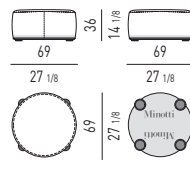

DAVIS "DRUM"

The $\varnothing$ 41 cm pouf has a saddle-hide top in the following colors: Mud, Tobacco or Black.

Gestell: aus Schichtholz, Strukturbe-schichtung mit unterschiedlich dick ge-sch umtem, hochdichtem Polyurethan. Oberer Bezug aus kanalisiert bel uftem Daunenstepp, der dem Puff Schmie-g-samkeit und Weichheit verleiht (mit Ausnahme der Variante Davis "Drum"). Unterteil aus schwarzem Kernleder.

Abziehbarkeit: abziehbarer Stoff- oder Lederbezug.

F u e: gedrehte, Black-Nickel-farbig hochglanzlackierte Metallf u e mit $\varnothing$ 70 mm. Gleitschutz aus Filz.

DAVIS "DRUM"

F ur das Sitzkissen $\varnothing$ 41 cm ist eine kernlederene Oberfl ache in folgenden Farben vorgesehen: Schlamm, Tabak oder Schwarz.

Structure : en bois contreplaqu  et pr paration en polyur thane expans    hauteurs diff renci es et haute densit . Ulterieur rev tement avec petite couette en plume d'oise canalis e qui donne du moelleux et de la souplesse au pouf (  l'exception de la version Davis "Drum"). Fond r alis  en cuir sellier Noir.

D housseage : rev tement d houssable qu'il soit en tissu ou en cuir.

Pieds : pieds d'appui au sol en m tal tourn  $\varnothing$ 70 mm avec finition Black-Nickel brillante. Patin de protection en feutre.

DAVIS "DRUM"

Le pouf $\varnothing$ 41 cm pr voit un dessus en cuir sellier disponible dans les couleurs suivantes : Boue, Tabac ou Noir.