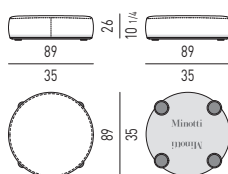

DAVIS "DRUM"

The $\varnothing$ 41 cm pouf has a saddle-hide top in the following colors: Mud, Tobacco or Black.

Gestell: aus Schichtholz, Strukturbe-schichtung mit unterschiedlich dick ge-sch umtem, hochdichtem Polyurethan. Oberer Bezug aus kanalisiert bel uftem Daunenstepp, der dem Puff Schmie-g-samkeit und Weichheit verleiht (mit Ausnahme der Variante Davis "Drum"). Unterteil aus schwarzem Kernleder.

Abziehbarkeit: abziehbarer Stoff- oder Lederbezug.

F u e: gedrehte, Black-Nickel-farbig hochglanzlackierte Metallf u e mit $\varnothing$ 70 mm. Gleitschutz aus Filz.

DAVIS "DRUM"

F ur das Sitzkissen $\varnothing$ 41 cm ist eine kernlederene Oberfl ache in folgenden Farben vorgesehen: Schlamm, Tabak oder Schwarz.

Structure : en bois contreplaqu  et pr paration en polyur thane expans    hauteurs diff renci es et haute densit . Ulterieur rev tement avec petite couette en plume d'oise canalis e qui donne du moelleux et de la souplesse au pouf (  l'exception de la version Davis "Drum"). Fond r alis  en cuir sellier Noir.

D housseage : rev tement d houssable qu'il soit en tissu ou en cuir.

Pieds : pieds d'appui au sol en m tal tourn  $\varnothing$ 70 mm avec finition Black-Nickel brillante. Patin de protection en feutre.

DAVIS "DRUM"

Le pouf $\varnothing$ 41 cm pr voit un dessus en cuir sellier disponible dans les couleurs suivantes : Boue, Tabac ou Noir.