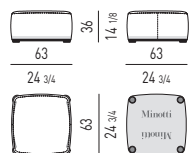

DAVIS "DRUM"

The $\varnothing$ 41 cm pouf has a saddle-hide top in the following colors: Mud, Tobacco or Black.

Gestell: aus Schichtholz, Strukturbe-schichtung mit unterschiedlich dick ge-sch umtem, hochdichtem Polyurethan. Oberer Bezug aus kanalisiert bel uftem Daunenstepp, der dem Puff Schmie-g-samkeit und Weichheit verleiht (mit Ausnahme der Variante Davis "Drum"). Unterteil aus schwarzem Kernleder.

Abziehbarkeit: abziehbarer Stoff- oder Lederbezug.

F u e: gedrehte, Black-Nickel-farbig hochglanzlackierte Metallf u e mit $\varnothing$ 70 mm. Gleitschutz aus Filz.

DAVIS "DRUM"

F ur das Sitzkissen $\varnothing$ 41 cm ist eine kernlederene Oberfl ache in folgenden Farben vorgesehen: Schlamm, Tabak oder Schwarz.

Structure : en bois contreplaqu  et pr paration en polyur thane expans    hauteurs diff renci es et haute densit . Ulterieur rev tement avec petite couette en plume d'oise canalis e qui donne du moelleux et de la souplesse au pouf (  l'exception de la version Davis "Drum"). Fond r alis  en cuir sellier Noir.

D housseage : rev tement d houssable qu'il soit en tissu ou en cuir.

Pieds : pieds d'appui au sol en m tal tourn  $\varnothing$ 70 mm avec finition Black-Nickel brillante. Patin de protection en feutre.

DAVIS "DRUM"

Le pouf $\varnothing$ 41 cm pr voit un dessus en cuir sellier disponible dans les couleurs suivantes : Boue, Tabac ou Noir.