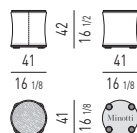

D housseage : rev tement d houssable qu'il soit en tissu ou en cuir.

Pieds : pieds d'appui au sol en m tal tourn  \varnothing 70 mm avec finition Black-Nickel brillante. Patin de protection en feutre.

DAVIS "DRUM"

Le pouf \varnothing 41 cm pr voit un dessus en cuir sellier disponible dans les couleurs suivantes : Boue, Tabac ou Noir.

DAVIS "DRUM"

DAVIS "DRUM"

FINITURE PIANO | TOP FINISHES

CUOIO | SADDLE-HIDE